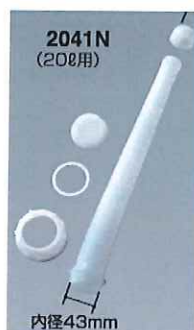

廃液回収缶シリーズ コード変更について

<例:0833 廃液回収缶20L の場合>

扁平缶20Lノズルなし
(0207、0207R、0207BL、
0207BK、0207Y、

2041N
(20L用)
ノズルセット20L用
先端キャップ付

0836
(20L用)
キャップロート20L用

の組み合わせになります。