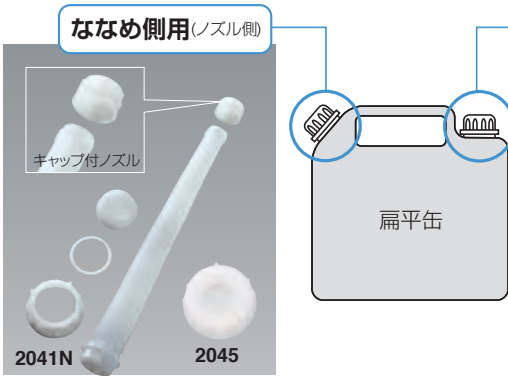

## 扁平缶20ℓ カラー容器(ノズル付)

パッキン付 目盛付

- ノズル側メクラキャップもあります。(オプション No.2045)
- ガソリン・軽油は使用不可 (P32のNo.2076参照)
- 目盛間隔  
No.0204—5ℓ  
No.0207—5ℓ

※在庫なくなり次第品番変更となります。  
●2120→2040R ●2121→2040BL ●2122→2040Y  
●2123→2040G ●2124→2040BK ●2125→2040GY

## 扁平缶20ℓ カラー容器(ノズルなし)

パッキン付 目盛付

- ガソリン・軽油は使用不可 (P32のNo.2076参照)

パッキン(ポリエチレン発泡体)

扁平缶 ※価格は全てオープン価格です。

コードNo.	品名	容量	A (内径)	A' (内径)	W	D	H	販売単位	入数/梱包
0207	ホワイト	20ℓ	50	44	350	170	410	1個	10
0207R	レッド	20ℓ	50	44	350	170	410	1個	10
0207BL	ブルー	20ℓ	50	44	350	170	410	1個	10
0207BK	ブラック	20ℓ	50	44	350	170	410	1個	10
0207Y	イエロー	20ℓ	50	44	350	170	410	1個	10
0207G	グリーン	20ℓ	50	44	350	170	410	1個	10
0207GY	グレー	20ℓ	50	44	350	170	410	1個	10

■通常在庫品 ■3~5日 ■7~10日  
■材質/ポリエチレン(PE) ■製造国/日本

※寸法には許容差があります。(単位mm)