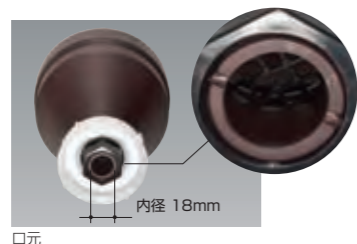

廃液回収缶20ℓ(キャップロート付)

※在庫なくなり次第品番変更となります。
「扁平缶20ℓ カラー容器(ノズルなし)」と「0836」と「2041N」でご注文ください。

- キャップロート取付側には標準でツル付カラーキャップ(No.2040 P19・P30参照)が付いています。
- 廃液中の異物混入を防ぐため、キャップロートに網を取り付けています。
- ノズル側メクラキャップもあります。(オプション No.2045)
- P30の扁平缶<部品>カラーキャップも使用できます。
- 目盛間隔
No.0833—5ℓ

口元

バッキン(ポリエチレン発泡体)

ノズルは容器に収納できます。納品時にはその状態でお届けします。

廃液回収缶20ℓ ※価格は全てオープン価格です。

コードNo.	品名	容量	A (内径)	A' (内径)	W	D	H	販売単位	入数/梱包
0829	グレー	20ℓ	50	44	350	170	410	1個	10
0830	レッド	20ℓ	50	44	350	170	410	1個	10
0831	ブルー	20ℓ	50	44	350	170	410	1個	10
0832	ブラック	20ℓ	50	44	350	170	410	1個	10
0833	ホワイト	20ℓ	50	44	350	170	410	1個	10
0834	片口グレー	20ℓ	50	-	360	206	410	1個	10
0835	正角グレー	20ℓ	50	-	265	265	385	1個	12
0837	イエロー	20ℓ	50	44	350	170	410	1個	10
0838	グリーン	20ℓ	50	44	350	170	410	1個	10
2045	メクラキャップ20ℓ用ホワイト				外寸(70φ)内寸(60φ)			1個	-