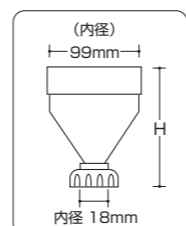

廃液回収缶20ℓ(キャップロート付)

※在庫なくなり次第品番変更となります。
「扁平缶20ℓ カラー容器(ノズルなし)」と「0836」と「2041N」でご注文ください。

- キャップロート取付側には標準でツル付カラーキャップ(No.2040 P19・P30参照)が付いています。
- 廃液中の異物混入を防ぐため、キャップロートに網を取り付けています。
- ノズル側メクラキャップもあります。(オプション No.2045)
- P30の扁平缶<部品>カラーキャップも使用できます。
- 目盛間隔
No.0833—5ℓ

口元

バッキン(ポリエチレン発泡体)

ノズルは容器に収納できます。納品時にはその状態でお届けします。

廃液回収缶20ℓ ※価格は全てオープン価格です。

コードNo.	品名	容量	A (内径)	A' (内径)	W	D	H	販売単位	入数/梱包
0829	グレー	20ℓ	50	44	350	170	410	1個	10
0830	レッド	20ℓ	50	44	350	170	410	1個	10
0831	ブルー	20ℓ	50	44	350	170	410	1個	10
0832	ブラック	20ℓ	50	44	350	170	410	1個	10
0833	ホワイト	20ℓ	50	44	350	170	410	1個	10
0834	片口グレー	20ℓ	50	-	360	206	410	1個	10
0835	正角グレー	20ℓ	50	-	265	265	385	1個	12
0837	イエロー	20ℓ	50	44	350	170	410	1個	10
0838	グリーン	20ℓ	50	44	350	170	410	1個	10
2045	メクラキャップ20ℓ用ホワイト				外寸(70φ)内寸(60φ)			1個	-