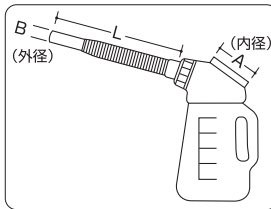

オイルジョッキ(フタ付) **新商品**

RoHS 新商品 ベストセラー商品 返品不可 当日発送 運賃別途

容器/器具
オイルジョッキ

- 液体排出時に異物混入を防ぐため、ノズルに網を取り付けました。(取外し可能)
- 注入口、排出口にフタが付いています。
- 0155、0156(取替用)の単品販売も可能です。
- 0156ロングノズルは1ℓ(0150)・2ℓ(0151)に装着した場合、本体がかたむく場合があります。
- 目盛間隔
1ℓ—100mℓ
2ℓ—250mℓ
3ℓ—500mℓ
4ℓ—500mℓ
5ℓ—1ℓ
- ふたは使用時は取り外してください。

オイルジョッキ(フタ付) ※価格は全てオープン価格です。

| コードNo. | 容量 | A (内径) | B (外径) | L | 販売単位 | 入数/梱包 |
|--------|------------------|--------|--------|-----|------|-------|
| 0150 | 1ℓ | 60 | 18 | 230 | 1個~ | 24 |
| 0151 | 2ℓ | 60 | 18 | 230 | 1個~ | 24 |
| 0152 | 3ℓ | 75 | 18 | 230 | 1個~ | 24 |
| 0153 | 4ℓ | 75 | 18 | 230 | 1個~ | 12 |
| 0154 | 5ℓ | 75 | 18 | 230 | 1個~ | 12 |
| 0154L | ロングノズル5ℓ | 75 | 22 | 500 | 1個~ | 12 |
| 0155 | ノズルセット各容器共通 | | | 250 | 1個~ | - |
| 0156 | ロングノズルセット(各容器共通) | | | 500 | 1個~ | - |

■通常在庫品 ■3~5日 ■7~10日
■材質/ポリエチレン(PE) ■製造国/日本 ※寸法には許容差があります。(単位mm)

ノズルキャップ装着全体ふた ノズルキャップ装着全体 ノズルキャップ装着ふた (0154L、0156ノズルキャップは収納できません) 押し込みふた式 (ふたは使用時は取り外してください)

オイルジョッキロングノズル(フタ付) **新商品**

RoHS 新商品 ベストセラー商品 返品不可 当日発送 運賃別途