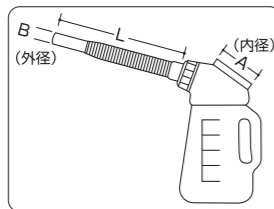

# オイルジョッキ(フタ付) **新商品**

RoHS 新商品 ベストセラー商品 返品不可 当日発送 運賃別途

目盛付

- 液体排出時に異物混入を防ぐため、ノズルに網を取り付けました。(取外し可能)
- 注入口、排出口にフタが付いています。
- 0155、0156(取替用)の単品販売も可能です。
- 0156ロングノズルは1ℓ(0150)・2ℓ(0151)に装着した場合、本体がかたむく場合があります。
- 目盛間隔  
1ℓ—100mℓ  
2ℓ—250mℓ  
3ℓ—500mℓ  
4ℓ—500mℓ  
5ℓ—1ℓ
- ふたは使用時は取り外してください。

■通常在庫品 ■3~5日 ■7~10日 ■材質/ポリエチレン(PE) ■製造国/日本 ※寸法には許容差があります。(単位mm)

ノズルキャップ装着全体ふた ノズルキャップ装着全体 ノズルキャップ装着ふた (0154L、0156ノズルキャップは収納できません) 押し込みふた式 (ふたは使用時は取り外してください)

## ■ノズル長さの比較

液体排出時に異物混入を防ぐため、ノズルに網を取り付けました。