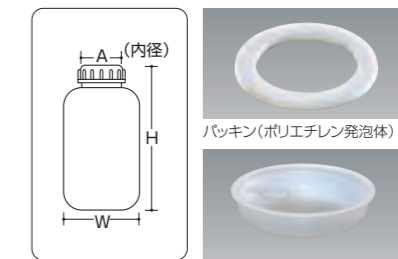

# 広口瓶

RoHS ベストセラー商品 返品不可 当日発送 運賃別途

中栓付

- あらゆる用途に幅広く対応させるため、使用頻度の高い標準タイプを網羅しました。
- 高品質のポリエチレン容器。
- 目盛は付いていません。

中栓

広口瓶 ※価格は全てオープン価格です。

コードNo.	容量	A (内径)	W	H	販売単位	入数/梱包
0090	2ℓ	85	126	245	1個~	48
0091	3ℓ	85	145	300	1個~	40
0092	5ℓ	85	170	325	1個~	15
0093	10ℓ	99	218	390	1個~	8
0100	10ℓキャリー	99	218	390	1個~	8

通常在庫品 3~5日 7~10日 ※寸法には許容差があります。(単位mm)  
 ■材質/本体: ポリエチレン(PE)、取手: ポリプロピレン(PP) ■製造国/日本

お願い/内容物が入ったままで取手を持つての移動は避けてください。空容器の状態での移動用に設計しています。

中栓

台車の商品情報はP47~P49をご参照ください。

広口瓶 ※価格は全てオープン価格です。

コードNo.	容量	A (内径)	W	H	販売単位	入数/梱包
0094	20ℓ	99	305	450	1個~	4
0095	30ℓ	99	305	590	1個~	1
0096	50ℓ	235	365	680	1個~	1
0097	100ℓ	235	450	835	1個~	1

通常在庫品 3~5日 7~10日 ※寸法には許容差があります。(単位mm)  
 ■材質/本体: ポリエチレン(PE)、取手: ポリプロピレン(PP) ■製造国/日本