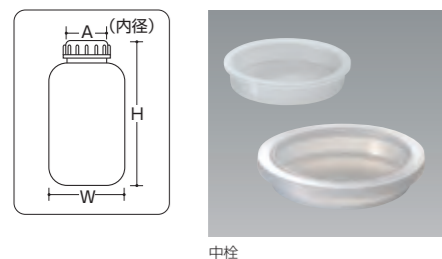

# 広口瓶

RoHS ベストセラー商品 返品不可 当日発送 運賃別途

中栓付

- あらゆる用途に幅広く対応させるため、使用頻度の高い標準タイプを網羅しました。
- 高品質のポリエチレン容器。
- 目盛は付いていません。

中栓

広口瓶 ※価格は全てオープン価格です。

コードNo.	容量	A (内径)	W	H	販売単位	入数/梱包
0080	20ml	28.5	37	35	1個~	200
0081	30ml	28.5	37	40	1個~	200
0082	50ml	28.5	37.5	77	1個~	200
0083	100ml	35.5	48.5	80	1個~	200
0084	250ml	30	63	123	1個~	210
0085	300ml	30	66	141	1個~	144
0086	500ml	44	81	150	1個~	80
0087	1ℓ	44	100	188	1個~	80

# 広口瓶

RoHS ベストセラー商品 返品不可 当日発送 運賃別途

中栓付

- あらゆる用途に幅広く対応させるため、使用頻度の高い標準タイプを網羅しました。
- 高品質のポリエチレン容器。
- 目盛は付いていません。

中栓

広口瓶 ※価格は全てオープン価格です。

コードNo.	容量	A (内径)	W	H	販売単位	入数/梱包
0090	2ℓ	85	126	245	1個~	48
0091	3ℓ	85	145	300	1個~	40
0092	5ℓ	85	170	325	1個~	15
0093	10ℓ	99	218	390	1個~	8
0100	10ℓキャリー	99	218	390	1個~	8