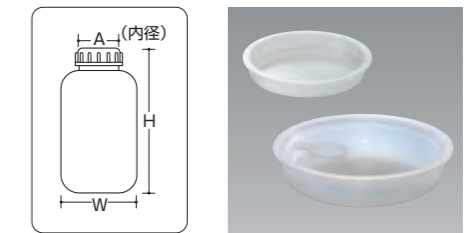

# 広口瓶

RoHS ベストセラー商品 返品不可 当日発送 運賃別途

中栓付

- あらゆる用途に幅広く対応させるため、使用頻度の高い標準タイプを網羅しました。
- 高品質のポリエチレン容器。
- 目盛は付いていません。

中栓

広口瓶 ※価格は全てオープン価格です。

コードNo.	容量	A (内径)	W	H	販売単位	入数/梱包
0080	20ml	28.5	37	35	1個~	200
0081	30ml	28.5	37	40	1個~	200
0082	50ml	28.5	37.5	77	1個~	200
0083	100ml	35.5	48.5	80	1個~	200
0084	250ml	30	63	123	1個~	210
0085	300ml	30	66	141	1個~	144
0086	500ml	44	81	150	1個~	80
0087	1ℓ	44	100	188	1個~	80

# 広口瓶

RoHS ベストセラー商品 返品不可 当日発送 運賃別途

中栓付

- あらゆる用途に幅広く対応させるため、使用頻度の高い標準タイプを網羅しました。
- 高品質のポリエチレン容器。
- 目盛は付いていません。

中栓

広口瓶 ※価格は全てオープン価格です。

コードNo.	容量	A (内径)	W	H	販売単位	入数/梱包
0090	2ℓ	85	126	245	1個~	48
0091	3ℓ	85	145	300	1個~	40
0092	5ℓ	85	170	325	1個~	15
0093	10ℓ	99	218	390	1個~	8
0100	10ℓキャリー	99	218	390	1個~	8