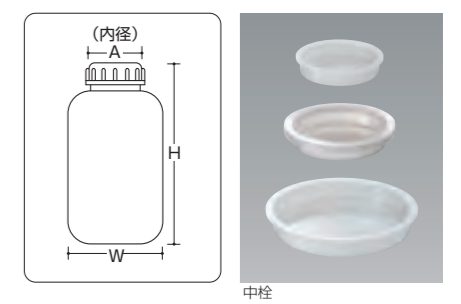

広口茶色瓶 **新商品**

RoHS 新商品 返品不可 当日発送 運賃別途

中栓付

- 遮光性に優れた容器です。
- 0100BR、0094BRは持ち運びに便利な取っ手を付けました。
- P67・P68の透過率データをご参照ください。

広口茶色瓶 ※価格は全てオープン価格です。

コードNo.	容量	A (内径)	W	H	販売単位	入数/梱包
0270	100ml	35.5	48.5	80	1個~	200
0271	250ml	30	63	123	1個~	210
0272	500ml	44	81	150	1個~	80
0273	1ℓ	44	100	188	1個~	80
0274	2ℓ	85	126	245	1個~	48
0275	3ℓ	85	145	300	1個~	40
0276	5ℓ	85	170	325	1個~	15
0277	10ℓ	99	218	390	1個~	8
0100BR	10ℓキャリア	99	218	390	1個~	8
0094BR	20ℓ	99	305	450	1個~	4

■ 通常在庫品 ■ 3~5日 ■ 7~10日
 ■ 材質/ポリエチレン(PE) ■ 製造国/日本 ※寸法には許容差があります。(単位mm)

※在庫なくなり次第品番変更となります。●0270→0083BR ●0271→0084BR ●0272→0086BR ●0273→0087BR
 ●0274→0090BR ●0275→0091BR ●0276→0092BR ●0277→0093BR

広口黒色瓶

RoHS 返品不可 当日発送 運賃別途

中栓付

- あらゆる用途に幅広く対応させるため、使用頻度の高い標準タイプを網羅しました。
- 遮光性に優れた容器です。
- P67・P68の透過率データをご参照ください。

広口黒色瓶 ※価格は全てオープン価格です。

コードNo.	容量	A (内径)	W	H	販売単位	入数/梱包
0080BK	20ml	28.5	37	35	1個~	200
0081BK	30ml	28.5	37	40	1個~	200
0082BK	50ml	28.5	37.5	77	1個~	200
0083BK	100ml	35.5	48.5	80	1個~	200
0084BK	250ml	30	63	123	1個~	210
0086BK	500ml	44	81	150	1個~	80
0087BK	1ℓ	44	100	188	1個~	80
0090BK	2ℓ	85	126	245	1個~	48
0091BK	3ℓ	85	145	300	1個~	40
0092BK	5ℓ	85	170	325	1個~	15