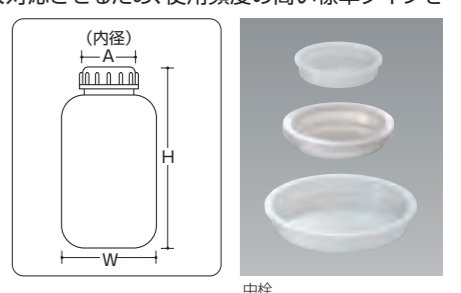

■ 通常在庫品 ■ 3~5日 ■ 7~10日
 ■ 材質/ポリエチレン(PE) ■ 製造国/日本 ※寸法には許容差があります。(単位mm)

※在庫なくなり次第品番変更となります。
 ●0270→0083BR ●0271→0084BR ●0272→0086BR ●0273→0087BR
 ●0274→0090BR ●0275→0091BR ●0276→0092BR ●0277→0093BR

広口黒色瓶

RoHS 返品不可 当日発送 運賃別途

中栓付

- あらゆる用途に幅広く対応させるため、使用頻度の高い標準タイプを網羅しました。
- 遮光性に優れた容器です。
- P67・P68の透過率データをご参照ください。

広口黒色瓶 ※価格は全てオープン価格です。

コードNo.	容量	A (内径)	W	H	販売単位	入数/梱包
0080BK	20ml	28.5	37	35	1個~	200
0081BK	30ml	28.5	37	40	1個~	200
0082BK	50ml	28.5	37.5	77	1個~	200
0083BK	100ml	35.5	48.5	80	1個~	200
0084BK	250ml	30	63	123	1個~	210
0086BK	500ml	44	81	150	1個~	80
0087BK	1ℓ	44	100	188	1個~	80
0090BK	2ℓ	85	126	245	1個~	48
0091BK	3ℓ	85	145	300	1個~	40
0092BK	5ℓ	85	170	325	1個~	15