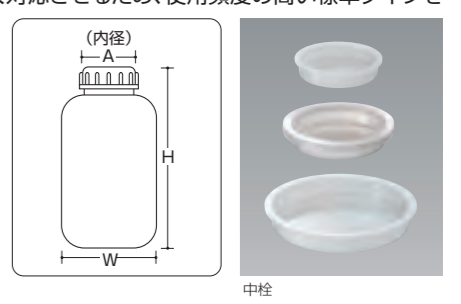

■ 通常在庫品 ■ 3~5日 ■ 7~10日
 ■ 材質/ポリエチレン(PE) ■ 製造国/日本 ※寸法には許容差があります。(単位mm)

※在庫なくなり次第品番変更となります。●0270→0083BR ●0271→0084BR ●0272→0086BR ●0273→0087BR
 ●0274→0090BR ●0275→0091BR ●0276→0092BR ●0277→0093BR

広口黒色瓶

RoHS 返品不可 当日発送 運賃別途

中栓付

- あらゆる用途に幅広く対応させるため、使用頻度の高い標準タイプを網羅しました。
- 遮光性に優れた容器です。
- P67・P68の透過率データをご参照ください。

広口黒色瓶 ※価格は全てオープン価格です。

コードNo.	容量	A (内径)	W	H	販売単位	入数/梱包
0080BK	20ml	28.5	37	35	1個~	200
0081BK	30ml	28.5	37	40	1個~	200
0082BK	50ml	28.5	37.5	77	1個~	200
0083BK	100ml	35.5	48.5	80	1個~	200
0084BK	250ml	30	63	123	1個~	210
0086BK	500ml	44	81	150	1個~	80
0087BK	1ℓ	44	100	188	1個~	80
0090BK	2ℓ	85	126	245	1個~	48
0091BK	3ℓ	85	145	300	1個~	40
0092BK	5ℓ	85	170	325	1個~	15