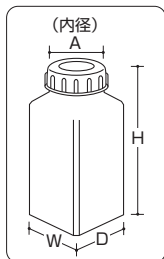

正角瓶

- 密閉性を重視していますので中栓を付けています。
- 正方形なので、隙間なく収納できます。
- 目盛間隔 50ml——10ml
100ml——10ml
250ml——50ml
500ml——100ml
1ℓ——100ml

中栓

正角瓶

※価格は全てオープン価格です。

コードNo.	容量	A (内径)	W	D	H	販売単位	入数/梱包
0140	50ml	17	32	32	90	1個～	400
0141	100ml	17	40	40	115	1個～	200
0142	250ml	30	55	55	128	1個～	100
0143	500ml	44	70	70	153	1個～	100
0144	1ℓ	44	90	90	172	1個～	50

■通常在庫品 ■3～5日 ■7～10日
■材質/ポリエチレン(PE) ■製造国/日本

※寸法には許容差があります。(単位mm)

正角黒色瓶

- 密閉性を重視していますので中栓を付けています。
- 正方形なので、隙間なく収納できます。
- 遮光性に優れた容器です。
- P67・P68の透過率データ
をご参照ください。

中栓

正角黒色瓶

※価格は全てオープン価格です。

コードNo.	容量	A (内径)	W	D	H	販売単位	入数/梱包
0140BK	50ml	17	32	32	90	1個～	400
0141BK	100ml	17	40	40	115	1個～	200
0142BK	250ml	30	55	55	128	1個～	100
0143BK	500ml	44	70	70	153	1個～	100
0144BK	1ℓ	44	90	90	172	1個～	50