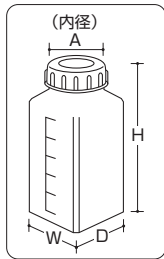

正角瓶

- 密閉性を重視していますので中栓を付けています。
- 正方形なので、隙間なく収納できます。
- 目盛間隔 50ml——10ml
100ml——10ml
250ml——50ml
500ml——100ml
1ℓ——100ml

中栓

正角瓶

※価格は全てオープン価格です。

コードNo.	容量	A (内径)	W	D	H	販売単位	入数/梱包
0140	50ml	17	32	32	90	1個～	400
0141	100ml	17	40	40	115	1個～	200
0142	250ml	30	55	55	128	1個～	100
0143	500ml	44	70	70	153	1個～	100
0144	1ℓ	44	90	90	172	1個～	50

■通常在庫品 ■3～5日 ■7～10日
■材質/ポリエチレン(PE) ■製造国/日本

※寸法には許容差があります。(単位mm)

正角黒色瓶

- 密閉性を重視していますので中栓を付けています。
- 正方形なので、隙間なく収納できます。
- 遮光性に優れた容器です。
- P67・P68の透過率データ
をご参照ください。

中栓

正角黒色瓶

※価格は全てオープン価格です。

コードNo.	容量	A (内径)	W	D	H	販売単位	入数/梱包
0140BK	50ml	17	32	32	90	1個～	400
0141BK	100ml	17	40	40	115	1個～	200
0142BK	250ml	30	55	55	128	1個～	100
0143BK	500ml	44	70	70	153	1個～	100
0144BK	1ℓ	44	90	90	172	1個～	50