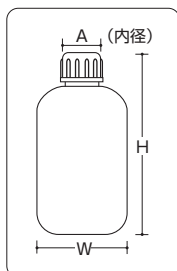

細口茶色瓶 新商品

中栓付

※0287細口茶色瓶10ℓは廃番となりました。

※在庫なくなり次第品番変更となります。●0280→0112BR ●0281→0114BR ●0282→0116BR ●0283→0117BR
●0284→0120BR ●0285→0121BR ●0286→0122BR

- 遮光性に優れた容器です。
- P67・P68の透過率データをご参照ください。
- 0130BRは持ち運びに便利な取っ手を付けました。

中栓

細口茶色瓶

※価格は全てオープン価格です。

コードNo.	容量	A (内径)	W	H	販売単位	入数/梱包
0280	100ml	16	46	100	1個～	400
0281	250ml	16	61	133	1個～	210
0282	500ml	24	80	175	1個～	80
0283	1ℓ	24	98	207	1個～	80
0284	2ℓ	40	127	277	1個～	48
0285	3ℓ	40	147	307	1個～	40
0286	5ℓ	40	172	355	1個～	15
0130BR	10ℓキャリア	40	214	380	1個～	8