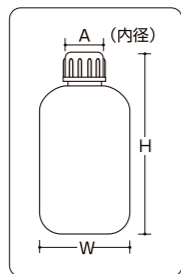

# 細口茶色瓶

RoHS 10 返品不可 当日発送 運賃別途

中栓付 遮光性

- 遮光性に優れた容器です。
- P73・P74の透過率データをご参照ください。
- 0130BRは持ち運びに便利な取っ手を付けました。
- 遮光率は本体色の濃さによって異なります。

中栓

## 細口茶色瓶

※価格は全てオープン価格です。

コードNo.	容量	A (内径)	W	H	販売単位	入数/梱包
0112BR	100ml	16	46	100	1個~	400
0114BR	250ml	16	61	133	1個~	210
0116BR	500ml	24	80	175	1個~	80
0117BR	1ℓ	24	98	207	1個~	80
0120BR	2ℓ	40	127	277	1個~	48
0121BR	3ℓ	40	147	307	1個~	40
0122BR	5ℓ	40	172	355	1個~	15
0130BR	10ℓキャリアー	40	214	380	1個~	8