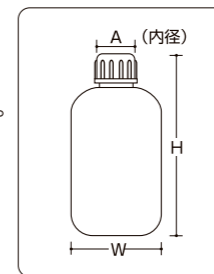

## 細口黒色瓶

※価格は全てオープン価格です。

コードNo.	容量	A (内径)	W	H	販売単位	入数/梱包
0111BK	50ml	12	40	78	1個~	700
0112BK	100ml	16	46	100	1個~	400
0114BK	250ml	16	61	133	1個~	210
0116BK	500ml	24	80	175	1個~	80
0117BK	1ℓ	24	98	207	1個~	80
0120BK	2ℓ	40	127	277	1個~	48
0121BK	3ℓ	40	147	307	1個~	40
0122BK	5ℓ	40	172	355	1個~	15