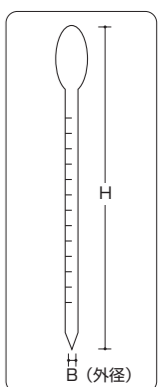

スポイトボトル ※価格は全てオープン価格です。

コードNo.	容量	A (内径)	W	H	販売単位	入数/梱包
0820B	50ml	15	40	73	1個~	50
0821B	100ml	15	48	92	1個~	50
0822B	250ml	15	64	117	1個~	50
0823B	500ml	15	78	150	1個~	50
0824B	1ℓ	15	96	186	1個~	50

スポイトボトルノズルキャップ<部品>

RoHS ベストセラー商品 返品不可 当日発送 運賃別途

- ノズル先端内径2mm。

スポイトボトルノズルキャップ ※価格は全てオープン価格です。

コードNo.	色	適合	販売単位
0825W	ホワイト	各容量共通	1個~
0825R	レッド		1個~
0825BL	ブルー		1個~
0825Y	イエロー		1個~
0825G	グリーン		1個~

■ 通常在庫品 ■ 3~5日 ■ 7~10日
■ 材質/ポリエチレン(PE) ■ 製造国/日本 ※寸法には許容差があります。(単位mm)

スポイトボトルキャップ付

RoHS ベストセラー商品 返品不可 当日発送 運賃別途

- 標準ホワイトキャップ付。
- オプションで中栓があります。
- 横倒しになっても液漏れしないノズルキャップ付。
- ノズル先端内径2mm。

スポイトボトルキャップ付 ※価格は全てオープン価格です。

コードNo.	容量	A (内径)	W	H	販売単位	入数/梱包
0820	50ml	15	40	115	1個~	50
0821	100ml	15	48	132	1個~	50
0822	250ml	15	64	157	1個~	50
0823	500ml	15	78	190	1個~	50
0824	1ℓ	15	96	225	1個~	50

スポイト

RoHS 販売単位 サンプル可 返品不可 当日発送 運賃別途

- 目盛間隔 1ml—0.5ml A2ml—0.5ml
B2ml—0.1ml C2ml—0.5ml
3ml—0.5ml
- 樹脂成分の溶出はほとんどありません。

スポイト ※価格は全てオープン価格です。

コードNo.	容量	B (外径)	H	販売単位/梱包
2180	1ml	2.5	153	100
2181	A2ml	2.5	145	100
2182	B2ml	3	132	100
2183	C2ml	3	150	100
2184	3ml	3	172	100