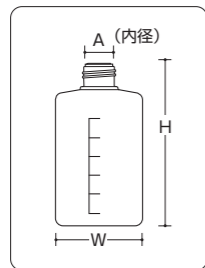

スポイトボトル(本体のみ)

RoHS ベストセラー商品 返品不可 当日発送 運賃別途

- ポリエチレン製なので、ボトルを絞ると液が出るようになっています。
- 本体のみの販売です。
- キャップカラーにより内容液が識別できるよう、オプションキャップを5色用意しました。
- オプションで中栓があります。
- 目盛間隔 50ml—10ml
100ml—20ml
250ml—25ml
500ml—50ml
1ℓ—100ml

スポイトボトル ※価格は全てオープン価格です。

コードNo.	容量	A (内径)	W	H	販売単位	入数/梱包
0820B	50ml	15	40	73	1個~	50
0821B	100ml	15	48	92	1個~	50
0822B	250ml	15	64	117	1個~	50
0823B	500ml	15	78	150	1個~	50
0824B	1ℓ	15	96	186	1個~	50

スポイトボトルノズルキャップ<部品>

RoHS ベストセラー商品 返品不可 当日発送 運賃別途

- ノズル先端内径2mm。

スポイトボトルノズルキャップ ※価格は全てオープン価格です。

コードNo.	色	適合	販売単位
0825W	ホワイト	各容量共通	1個~
0825R	レッド		1個~
0825BL	ブルー		1個~
0825Y	イエロー		1個~
0825G	グリーン		1個~

■ 通常在庫品 ■ 3~5日 ■ 7~10日
■ 材質/ポリエチレン(PE) ■ 製造国/日本 ※寸法には許容差があります。(単位mm)

スポイトボトルキャップ付

RoHS ベストセラー商品 返品不可 当日発送 運賃別途

- 標準ホワイトキャップ付。
- オプションで中栓があります。
- 横倒しになっても液漏れしないノズルキャップ付。
- ノズル先端内径2mm。

スポイトボトルキャップ付 ※価格は全てオープン価格です。

コードNo.	容量	A (内径)	W	H	販売単位	入数/梱包
0820	50ml	15	40	115	1個~	50
0821	100ml	15	48	132	1個~	50
0822	250ml	15	64	157	1個~	50
0823	500ml	15	78	190	1個~	50
0824	1ℓ	15	96	225	1個~	50