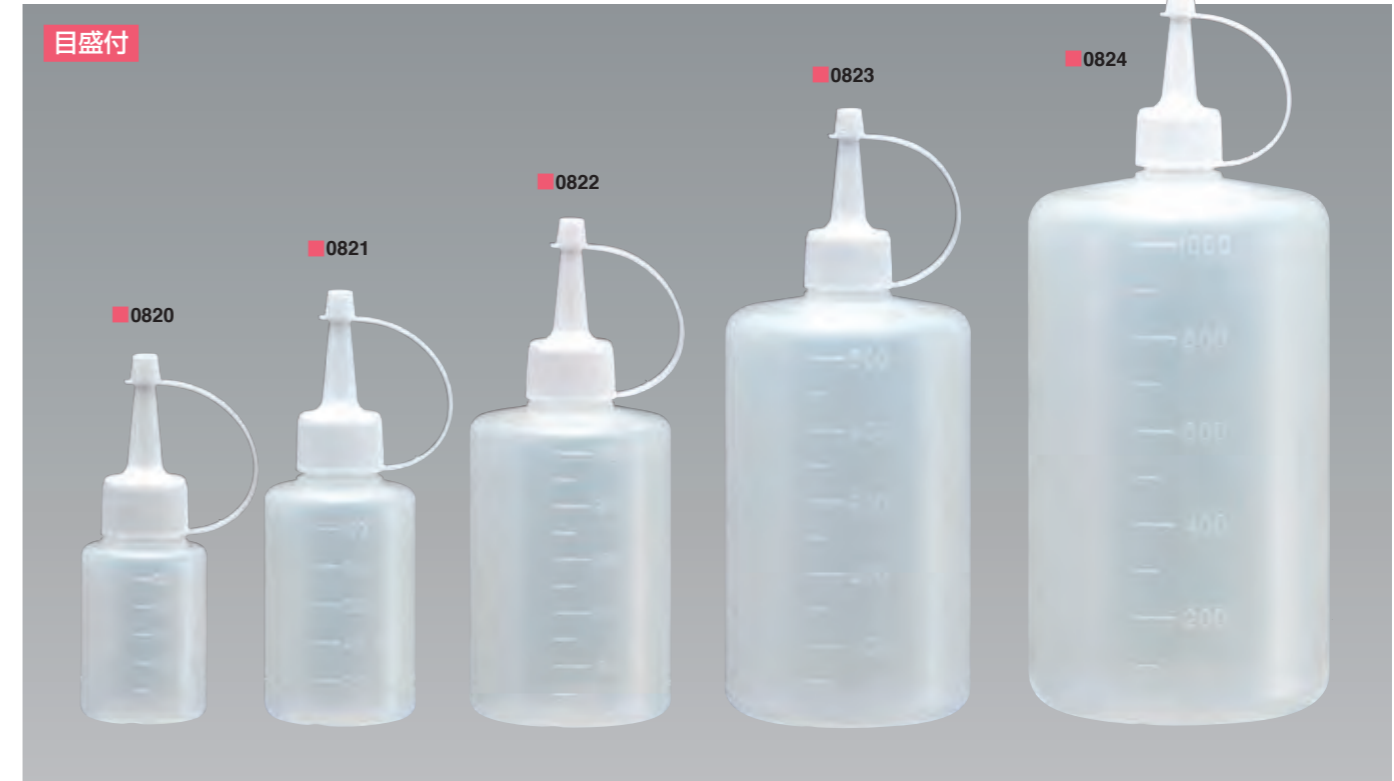

スポイトボトル(本体のみ)

RoHS ベストセラー商品 返品不可 当日発送 運賃別途

- ポリエチレン製なので、ボトルを絞ると液が出るようになっています。
- 本体のみの販売です。
- キャップカラーにより内容液が識別できるよう、オプションキャップを5色用意しました。
- オプションで中栓があります。
- 目盛間隔 50ml—10ml
100ml—20ml
250ml—25ml
500ml—50ml
1ℓ—100ml

RoHS ベストセラー商品 返品不可 当日発送 運賃別途

- ノズル先端内径2mm。

スポイトボトルノズルキャップ ※価格は全てオープン価格です。

コードNo.	色	適合	販売単位
0825W	ホワイト	各容量共通	1個~
0825R	レッド		1個~
0825BL	ブルー		1個~
0825Y	イエロー		1個~
0825G	グリーン		1個~

■ 通常在庫品 ■ 3~5日 ■ 7~10日
■ 材質/ポリエチレン(PE) ■ 製造国/日本 ※寸法には許容差があります。(単位mm)

スポイトボトルキャップ付

RoHS ベストセラー商品 返品不可 当日発送 運賃別途

- 標準ホワイトキャップ付。
- オプションで中栓があります。
- 横倒しになっても液漏れしないノズルキャップ付。
- ノズル先端内径2mm。

スポイトボトルキャップ付 ※価格は全てオープン価格です。

コードNo.	容量	A (内径)	W	H	販売単位	入数/梱包
0820	50ml	15	40	115	1個~	50
0821	100ml	15	48	132	1個~	50
0822	250ml	15	64	157	1個~	50
0823	500ml	15	78	190	1個~	50
0824	1ℓ	15	96	225	1個~	50

スポイト

RoHS 販売単位 サンプル可 返品不可 当日発送 運賃別途

- 目盛間隔 1ml—0.5ml A2ml—0.5ml
B2ml—0.1ml C2ml—0.5ml
3ml—0.5ml
- 樹脂成分の溶出はほとんどありません。

スポイト ※価格は全てオープン価格です。

コードNo.	容量	B (外径)	H	販売単位/梱包
2180	1ml	2.5	153	100
2181	A2ml	2.5	145	100
2182	B2ml	3	132	100
2183	C2ml	3	150	100
2184	3ml	3	172	100