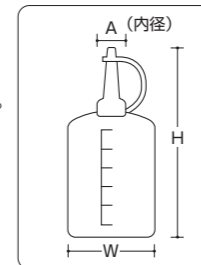

スポイトボトル ※価格は全てオープン価格です。

コードNo.	容量	A (内径)	W	H	販売単位	入数/梱包
0820B	50ml	15	40	73	1個~	50
0821B	100ml	15	48	92	1個~	50
0822B	250ml	15	64	117	1個~	50
0823B	500ml	15	78	150	1個~	50
0824B	1ℓ	15	96	186	1個~	50

スポイトボトルノズルキャップ<部品>

RoHS ベストセラー商品 返品不可 当日発送 運賃別途

- ノズル先端内径2mm。

スポイトボトルノズルキャップ ※価格は全てオープン価格です。

コードNo.	色	適合	販売単位
0825W	ホワイト	各容量共通	1個~
0825R	レッド		1個~
0825BL	ブルー		1個~
0825Y	イエロー		1個~
0825G	グリーン		1個~

■ 通常在庫品 ■ 3~5日 ■ 7~10日
■ 材質/ポリエチレン(PE) ■ 製造国/日本 ※寸法には許容差があります。(単位mm)

スポイトボトルキャップ付

RoHS ベストセラー商品 返品不可 当日発送 運賃別途

- 標準ホワイトキャップ付。
- オプションで中栓があります。
- 横倒しになっても液漏れしないノズルキャップ付。
- ノズル先端内径2mm。

スポイトボトルキャップ付 ※価格は全てオープン価格です。

コードNo.	容量	A (内径)	W	H	販売単位	入数/梱包
0820	50ml	15	40	115	1個~	50
0821	100ml	15	48	132	1個~	50
0822	250ml	15	64	157	1個~	50
0823	500ml	15	78	190	1個~	50
0824	1ℓ	15	96	225	1個~	50

スポイト

RoHS 販売単位 サンプル可 返品不可 当日発送 運賃別途

- 目盛間隔 1ml—0.5ml A2ml—0.5ml
B2ml—0.1ml C2ml—0.5ml
3ml—0.5ml
- 樹脂成分の溶出はほとんどありません。

スポイト ※価格は全てオープン価格です。

コードNo.	容量	B (外径)	H	販売単位/梱包
2180	1ml	2.5	153	100
2181	A2ml	2.5	145	100
2182	B2ml	3	132	100
2183	C2ml	3	150	100
2184	3ml	3	172	100