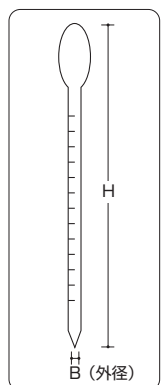

スポイトボトルキャップ付

- 標準ホワイトキャップ付。
- オプションで中栓があります。
- 横倒しになっても液漏れしないノズルキャップ付。
- ノズル先端内径2mm。

スポイトボトルキャップ付

※価格は全てオープン価格です。

コードNo.	容量	A (内径)	W	H	販売単位	入数/梱包
0820	50ml	15	40	115	1個~	50
0821	100ml	15	48	132	1個~	50
0822	250ml	15	64	157	1個~	50
0823	500ml	15	78	190	1個~	50
0824	1ℓ	15	96	225	1個~	50

スポイト

- 目盛間隔 1ml — 0.5ml A2ml — 0.5ml
- B2ml — 0.1ml C2ml — 0.5ml
- 3ml — 0.5ml

■樹脂成分の溶出はほとんどありません。

スポイト

※価格は全てオープン価格です。

コードNo.	容量	B (外径)	H	販売単位/梱包
2180	1ml	2.5	153	100
2181	A2ml	2.5	145	100
2182	B2ml	3	132	100
2183	C2ml	3	150	100
2184	3ml	3	172	100

■通常在庫品 ■3~5日 ■7~10日
 ■材質/ポリエチレン(PE) ■製造国/日本

※寸法には許容差があります。(単位mm)