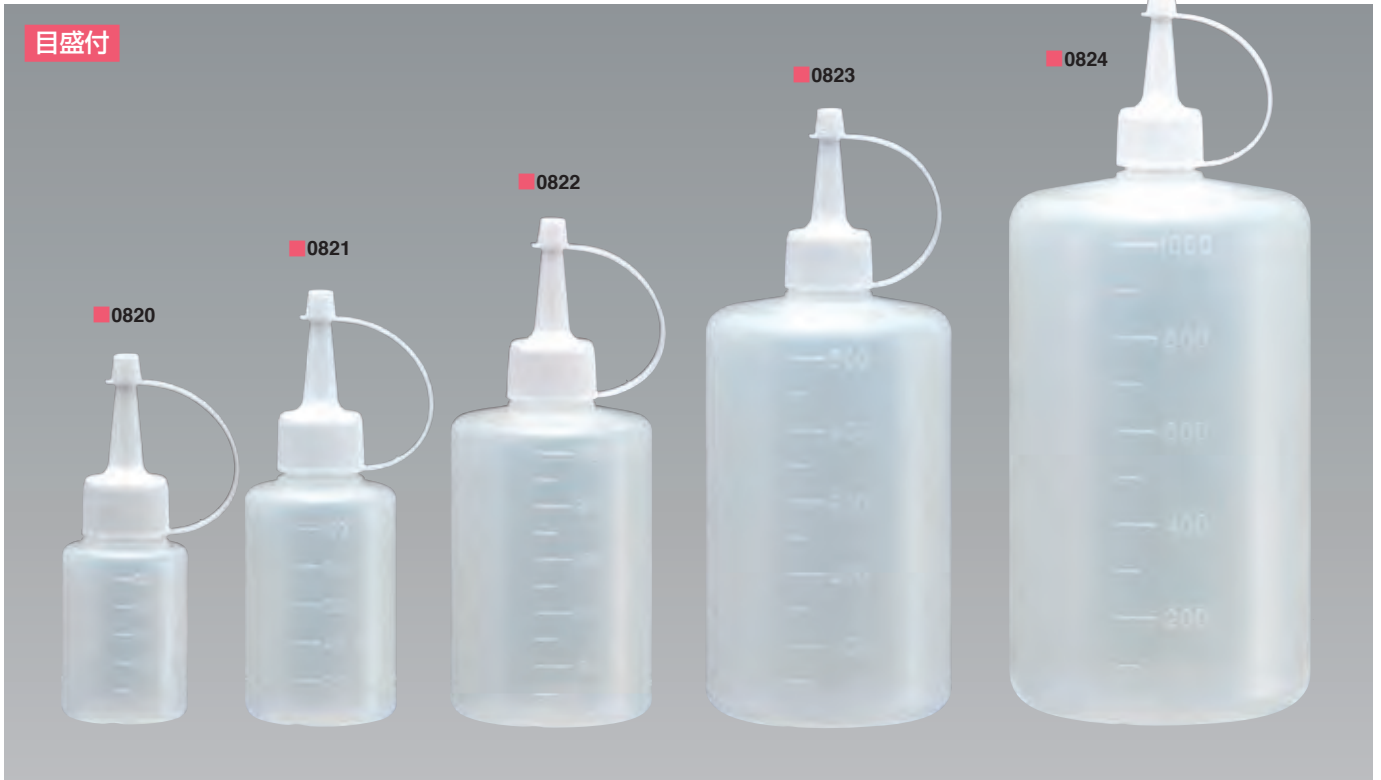

スポイトボトルキャップ付

- 標準ホワイトキャップ付。
- オプションで中栓があります。
- 横倒しになっても液漏れしないノズルキャップ付。
- ノズル先端内径2mm。

スポイトボトルキャップ付

※価格は全てオープン価格です。

コードNo.	容量	A (内径)	W	H	販売単位	入数/梱包
0820	50ml	15	40	115	1個~	50
0821	100ml	15	48	132	1個~	50
0822	250ml	15	64	157	1個~	50
0823	500ml	15	78	190	1個~	50
0824	1ℓ	15	96	225	1個~	50

スポイト

- 目盛間隔 1ml — 0.5ml A2ml — 0.5ml
- B2ml — 0.1ml C2ml — 0.5ml
- 3ml — 0.5ml

■樹脂成分の溶出はほとんどありません。

スポイト

※価格は全てオープン価格です。

コードNo.	容量	B (外径)	H	販売単位/梱包
2180	1ml	2.5	153	100
2181	A2ml	2.5	145	100
2182	B2ml	3	132	100
2183	C2ml	3	150	100
2184	3ml	3	172	100

■通常在庫品 ■3~5日 ■7~10日
 ■材質/ポリエチレン(PE) ■製造国/日本

※寸法には許容差があります。(単位mm)