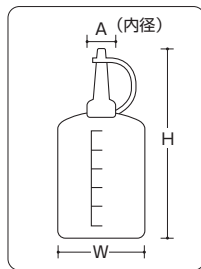

スポイトボトルキャップ付

- 標準ホワイトキャップ付。
- オプションで中栓があります。
- 横倒しになっても液漏れしないノズルキャップ付。
- ノズル先端内径2mm。

スポイトボトルキャップ付

※価格は全てオープン価格です。

コードNo.	容量	A (内径)	W	H	販売単位	入数/梱包
0820	50ml	15	40	115	1個~	50
0821	100ml	15	48	132	1個~	50
0822	250ml	15	64	157	1個~	50
0823	500ml	15	78	190	1個~	50
0824	1ℓ	15	96	225	1個~	50

スポイト

- 目盛間隔 1ml — 0.5ml A2ml — 0.5ml
- B2ml — 0.1ml C2ml — 0.5ml
- 3ml — 0.5ml

■樹脂成分の溶出はほとんどありません。

スポイト

※価格は全てオープン価格です。

コードNo.	容量	B (外径)	H	販売単位/梱包
2180	1ml	2.5	153	100
2181	A2ml	2.5	145	100
2182	B2ml	3	132	100
2183	C2ml	3	150	100
2184	3ml	3	172	100