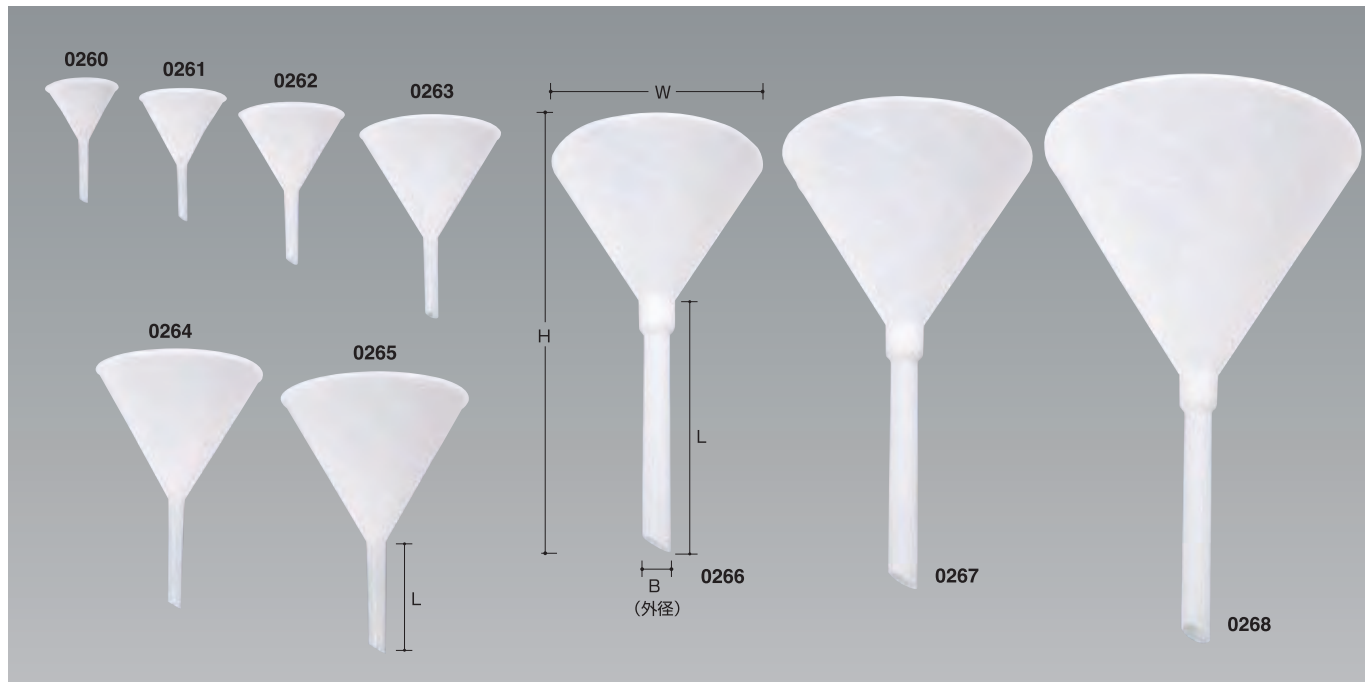

# ポリスピードロート

# PPスピードロート

ネジ込み式  
(0036, 0037, 0038)  
(傘部と足部がネジ式で着脱可能)

## PPスピードロート

※価格は全てオープン価格です。

コードNo.	型式	W	B (外径)	H	L (足長)	販売単位	入数/梱包
0030	60φ	60	10	106	58	1個~	400
0031	75φ	75	10	115	58	1個~	250
0032	90φ	90	14	136	64	1個~	180
0033	120φ	120	14	167	72	1個~	90
0034	150φ	150	15	217	97	1個~	80
0035	180φ	180	19	240	105	1個~	40
0036	210φ	210	26	411	264	1個~	20
0037	240φ	240	26	436	264	1個~	20
0038	300φ	300	26	486	264	1個~	20

■ 通常在庫品 ■ 3~5日 ■ 7~10日  
■ 材質/ポリプロピレン(PP) ■ 製造国/日本

※寸法には許容差があります。(単位mm)