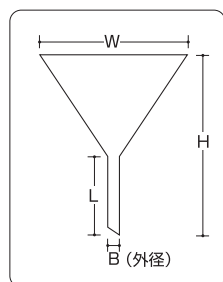

ポリスピードロート

PPスピードロート

ネジ込み式
(0036, 0037, 0038)
(傘部と足部がネジ式で着脱可能)

PPスピードロート

※価格は全てオープン価格です。

コードNo.	型式	W	B (外径)	H	L (足長)	販売単位	入数/梱包
0030	60φ	60	10	106	58	1個~	400
0031	75φ	75	10	115	58	1個~	250
0032	90φ	90	14	136	64	1個~	180
0033	120φ	120	14	167	72	1個~	90
0034	150φ	150	15	217	97	1個~	80
0035	180φ	180	19	240	105	1個~	40
0036	210φ	210	26	411	264	1個~	20
0037	240φ	240	26	436	264	1個~	20
0038	300φ	300	26	486	264	1個~	20

■ 通常在庫品 ■ 3~5日 ■ 7~10日
■ 材質/ポリプロピレン(PP) ■ 製造国/日本

※寸法には許容差があります。(単位mm)