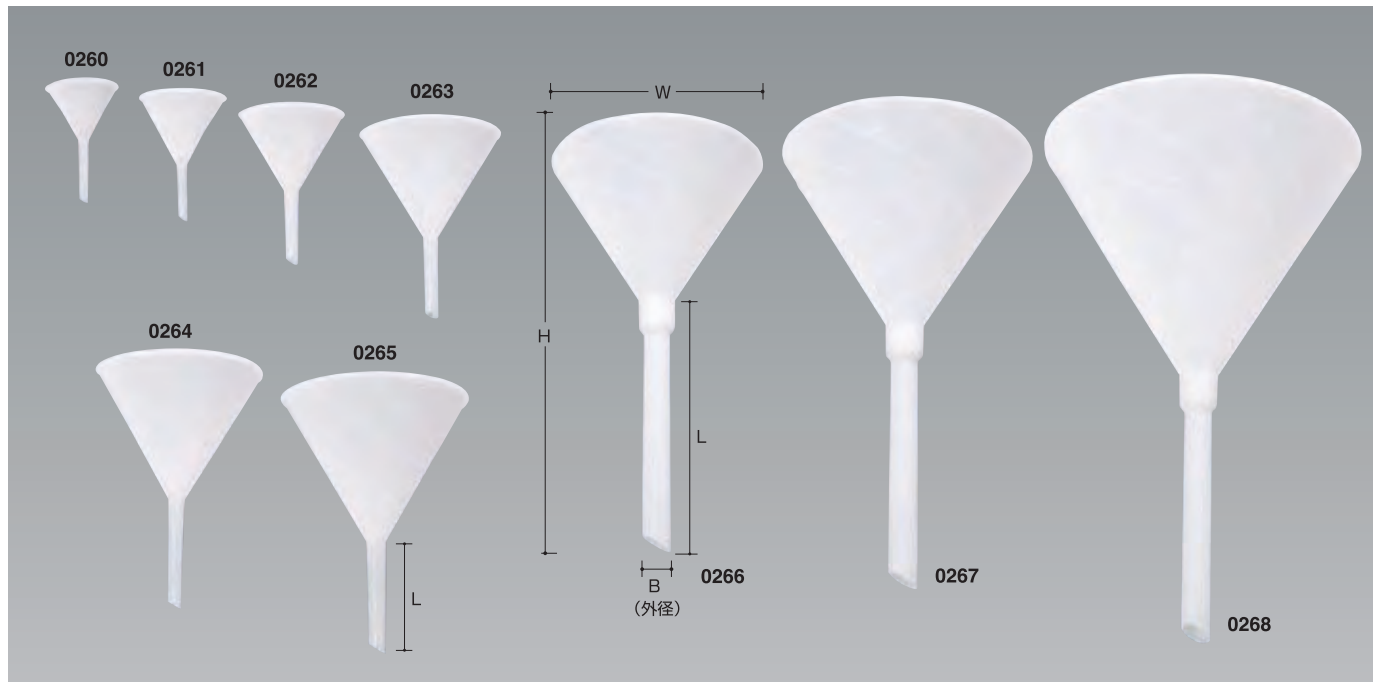

ポリスピードロート

PPスピードロート

ネジ込み式
(0036, 0037, 0038)
(傘部と足部がネジ式で着脱可能)

PPスピードロート

※価格は全てオープン価格です。

コードNo.	型式	W	B (外径)	H	L (足長)	販売単位	入数/梱包
0030	60φ	60	10	106	58	1個~	400
0031	75φ	75	10	115	58	1個~	250
0032	90φ	90	14	136	64	1個~	180
0033	120φ	120	14	167	72	1個~	90
0034	150φ	150	15	217	97	1個~	80
0035	180φ	180	19	240	105	1個~	40
0036	210φ	210	26	411	264	1個~	20
0037	240φ	240	26	436	264	1個~	20
0038	300φ	300	26	486	264	1個~	20

■ 通常在庫品 ■ 3~5日 ■ 7~10日
■ 材質/ポリプロピレン(PP) ■ 製造国/日本

※寸法には許容差があります。(単位mm)