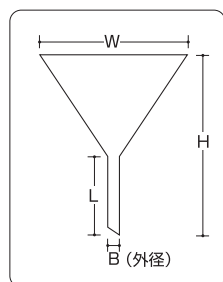

# ポリスピードロート

# PPスピードロート

ネジ込み式  
(0036, 0037, 0038)  
(傘部と足部がネジ式で着脱可能)

## PPスピードロート

※価格は全てオープン価格です。

コードNo.	型式	W	B (外径)	H	L (足長)	販売単位	入数/梱包
0030	60φ	60	10	106	58	1個~	400
0031	75φ	75	10	115	58	1個~	250
0032	90φ	90	14	136	64	1個~	180
0033	120φ	120	14	167	72	1個~	90
0034	150φ	150	15	217	97	1個~	80
0035	180φ	180	19	240	105	1個~	40
0036	210φ	210	26	411	264	1個~	20
0037	240φ	240	26	436	264	1個~	20
0038	300φ	300	26	486	264	1個~	20