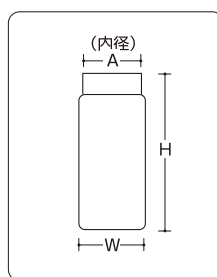

コードNo.	容量	A (内径)	W	H	販売単位	入数/梱包
0396	300ml	58	76	92	1個～	300
0397	500ml	72	90	120	1個～	160
0398	1ℓ	72	96	167	1個～	84
0399	2ℓ	84	113	253	1個～	30

■ 通常在庫品 ■ 3～5日 ■ 7～10日 ※寸法には許容差があります。(単位mm)
■ 材質/本体: 塩ビ(PVC)、キャップ: ポリプロピレン(PP) ■ 製造国/日本

塩ビ広口容器2型

返品不可

当日発送

運賃別途

中栓付

塩ビ広口容器2型

※価格は全てオープン価格です。

コードNo.	容量	A (内径)	W	H	販売単位	入数/梱包
0380	100ml	32.5	48	81	1個～	488
0381	250ml	41.5	61	117.8	1個～	189
0382	500ml	47	80	145	1個～	100
0383	1ℓ	61.5	91.5	180	1個～	52

■ 通常在庫品 ■ 3～5日 ■ 7～10日 ※寸法には許容差があります。(単位mm)
■ 材質/本体: 塩ビ(PVC)、キャップ: ポリプロピレン(PP)、中栓: ポリエチレン(PE)
■ 製造国/日本