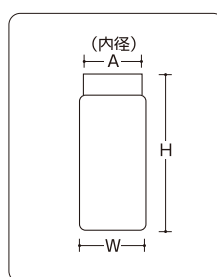

※価格は全てオープン価格です。

コードNo.	容量	A (内径)	W	H	販売単位	入数/梱包
0396	300ml	58	76	92	1個～	300
0397	500ml	72	90	120	1個～	160
0398	1ℓ	72	96	167	1個～	84
0399	2ℓ	84	113	253	1個～	30

■ 通常在庫品 ■ 3～5日 ■ 7～10日 ※寸法には許容差があります。(単位mm)
■ 材質/本体: 塩ビ(PVC)、キャップ: ポリプロピレン(PP) ■ 製造国/日本